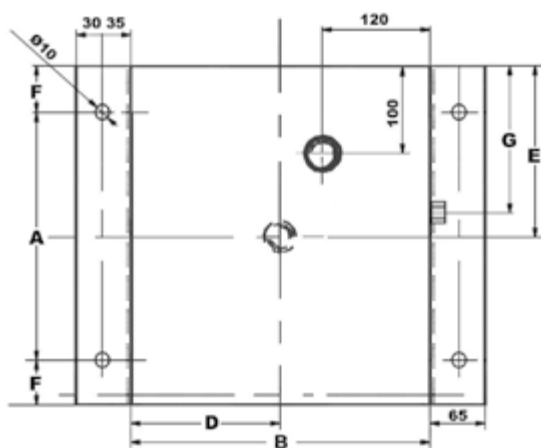

Réservoir inter-chassis

Capacité 14, 20 et 40 Litres

Peinture d'apprêt extérieure.

Tôle épaisseur 2mm.

Pas de prédisposition filtre.

ACCESSOIRE

> Bouchon reniflard 1"

Capacité Litres	A mm	B mm	C mm	D mm	E mm	F mm	G mm	H mm	Poids Kg	Référence
14	155	280	215	140	127,5	50	120	3/4"	8	805.ICH.00140
20	270	320	200	160	185	50	150	3/4"	11	805.ICH.00200
40	320	360	250	180	260	100	185	1"	16,5	805.ICH.00400