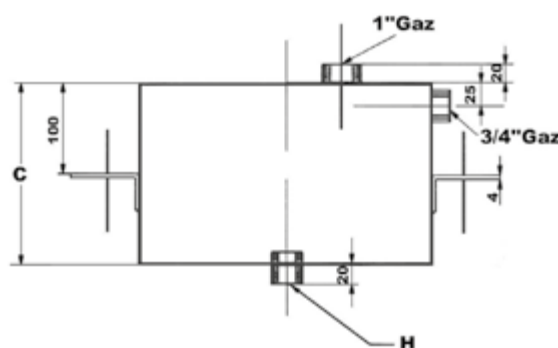

Réservoir inter-chassis

Capacité 14, 20 et 40 Litres

Peinture d'apprêt extérieure.

Tôle épaisseur 2mm.

Pas de prédisposition filtre.

ACCESSOIRE

> Bouchon reniflard 1"

Capacité Litres	A mm	B mm	C mm	D mm	E mm	F mm	G mm	H mm	Poids Kg	Référence
14	155	280	215	140	127,5	50	120	3/4"	8	805.ICH.00140
20	270	320	200	160	185	50	150	3/4"	11	805.ICH.00200
40	320	360	250	180	260	100	185	1"	16,5	805.ICH.00400