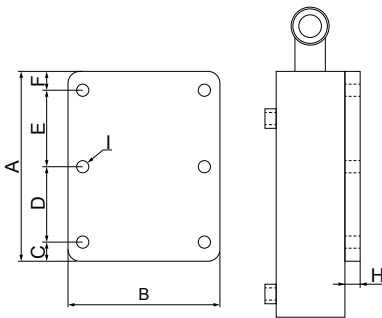

Référence	Standard
495.110.160000	Ø160 ép.10mm
495.112.160000	Ø160 ép.12mm
495.115.180000	Ø180 ép.15mm
495.115.200000	Ø200 ép.15mm
495.115.300000	Ø300 ép.15mm

Platines latérales rectangulaires

A	B	C	D	E	F	G	H	Diam	Référence
mm									
265	230	18,5	57	57	18,5	190	10	10x15	495.010.2652300
230	175	17,5	65	65	17,5	140	10	6x12,5	495.010.2301751
180	140	15	75	75	15	110	15	6x15	495.015.1801400
200	190	23	77,5	77,5	22	150	15	6x20,2	495.015.2001900
200	240	26	74	74	26	190	15	6x21	495.015.2402000