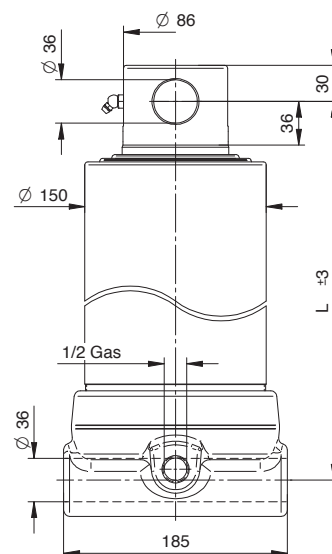

VÉRINS HYDRAULIQUES TÉLESCOPIQUES

Femelle - 3 expansions - série lourde

P maxi de service : 220 bar - Poids total basculable : 11 tonnes à 180 bar

Course mm	Ø Expansions Tonnage			L mm	L. expansion mm	Poids F	Volume d'huile Litre	Référence
	Ø 68 6,5 t.	Ø 88 10,9 t.	Ø 107 16,1 t.			Kg		
740	•	•	•	404	320	31	5	406.030.4631F
780	•	•	•	419	335	32,5	5,5	406.030.4632F
890	•	•	•	454	370	35	6	406.030.4633F
1040	•	•	•	504	420	39	7	406.030.4634F
1280	•	•	•	584	500	45	9	406.030.4635F
1490	•	•	•	654	570	50,5	10	406.030.4637F
2090	•	•	•	884	800	69	15	406.030.4630F

P maxi de service : 220 bar - Poids total basculable : 16,5 tonnes à 180 bar

Course mm	Ø Expansions Tonnage			L mm	L. expansion mm	Poids F	Volume d'huile Litre	Référence
	Ø 88 10,9 t.	Ø 107 16,1 t.	Ø 126 22,4 t.			Kg		
1270	•	•	•	585	500	57,5	13	406.030.4636F
1480	•	•	•	655	570	64	15	406.030.4638F
2090	•	•	•	885	800	85,5	22	406.030.4639F