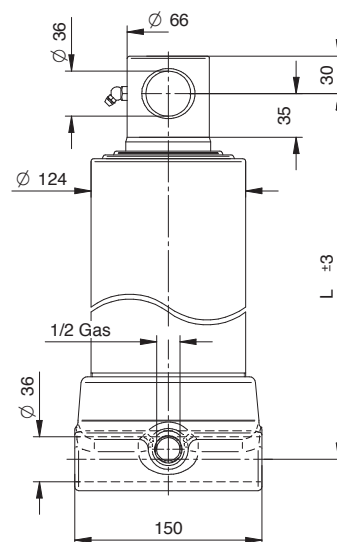

VÉRINS HYDRAULIQUES TÉLESCOPIQUES

Femelle - 3 expansions - série lourde

P maxi de service : 220 bar - Poids total basculable : 11 tonnes à 180 bar

Course mm	Ø Expansions Tonnage			L mm	L. expansion mm	Poids F	Volume d'huile Litre	Référence
	Ø 68 6,5 t.	Ø 88 10,9 t.	Ø 107 16,1 t.			Kg		
740	•	•	•	404	320	31	5	406.030.4631F
780	•	•	•	419	335	32,5	5,5	406.030.4632F
890	•	•	•	454	370	35	6	406.030.4633F
1040	•	•	•	504	420	39	7	406.030.4634F
1280	•	•	•	584	500	45	9	406.030.4635F
1490	•	•	•	654	570	50,5	10	406.030.4637F
2090	•	•	•	884	800	69	15	406.030.4630F

P maxi de service : 220 bar - Poids total basculable : 16,5 tonnes à 180 bar

Course mm	Ø Expansions Tonnage			L mm	L. expansion mm	Poids F	Volume d'huile Litre	Référence
	Ø 88 10,9 t.	Ø 107 16,1 t.	Ø 126 22,4 t.			Kg		
1270	•	•	•	585	500	57,5	13	406.030.4636F
1480	•	•	•	655	570	64	15	406.030.4638F
2090	•	•	•	885	800	85,5	22	406.030.4639F