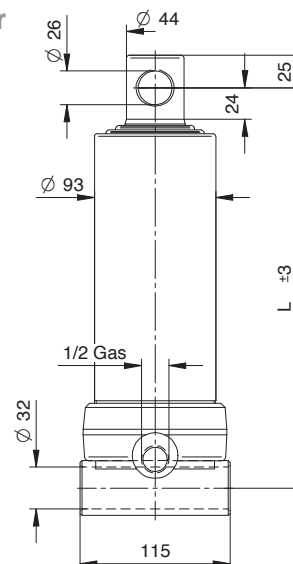

VÉRINS HYDRAULIQUES TÉLESCOPIQUES

Femelle - 3 expansions - série légère

P maxi de service : 200 bar - Poids total basculable : 5 tonnes à 180 bar

Course	Ø Expansions Tonnage			L	L. expansion	Poids F	Volume d'huile	Référence
	mm	Ø 46 2,9 t.	Ø 61 5,2 t.					
500	•	•	•	308	240	13,5	1,8	405.030.2631F
590	•	•	•	338	270	15	2	405.030.2632F
680	•	•	•	368	300	16	2,5	405.030.2633F
785	•	•	•	402	335	17,5	2,8	405.030.2634F
890	•	•	•	438	370	19	3,2	405.030.2635F
1040	•	•	•	488	420	21,5	3,8	405.030.2636F
1280	•	•	•	568	500	25	4,5	405.030.2637F
1490	•	•	•	638	570	28	5,5	405.030.2638F

P maxi de service : 200 bar - Poids total basculable : 8 tonnes à 180 bar

Course	Ø Expansions Tonnage			L	L. expansion	Poids F	Volume d'huile	Référence
	mm	Ø 61 5,2 t.	Ø 76 8,1 t.					
500	•	•	•	315	240	19,5	2,5	405.030.3630F
590	•	•	•	345	270	21,5	3	405.030.3631F
680	•	•	•	375	300	23,5	3,5	405.030.3632F
785	•	•	•	410	335	25,5	4	405.030.3633F
890	•	•	•	445	370	28	4,5	405.030.3634F
1040	•	•	•	495	420	31	5,5	405.030.3635F
1280	•	•	•	575	500	36	6,5	405.030.3636F
1490	•	•	•	645	570	40,5	8	405.030.3637F