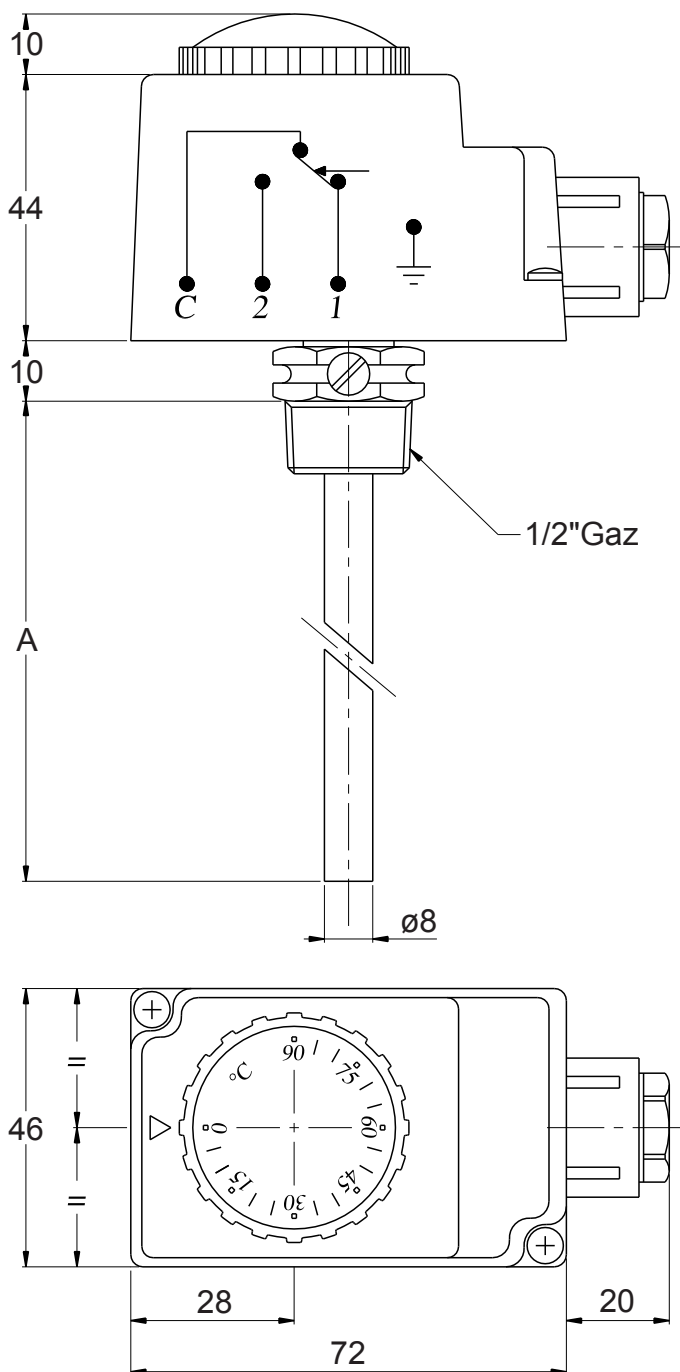

282

Code de commande	Ancien code	A (mm)
314.THER.200905	A20-001	100
314.THER.20090	A20-002	200

Plage de réglage : 0 à 90°C
 Température Maxi : 130°C
 Différentiel de température : 4°C ±1°C
 Protection électrique : IP40
 380V - 7A Résistif / 250V - 10A Résistif
 Doigt de gant fourni