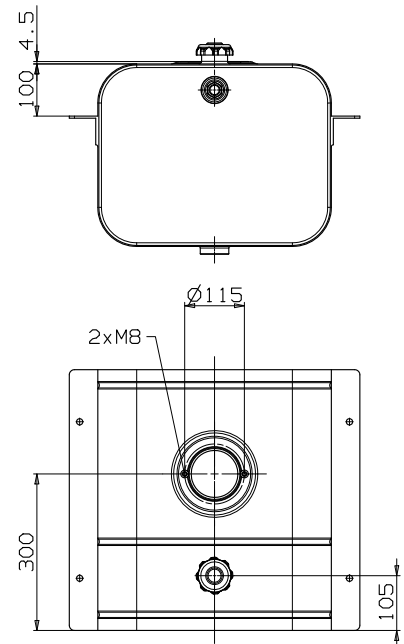

Réservoir inter-chassis

Capacité 60 et 100 Litres

Livré peint.

Tôle épaisseur 2mm.

Accessoire : Filtre retour type RTF 60 3/4" ou RTF 100 1".

60 Litres
Poids : 18 Kg

prédisposé filtre :
135.500.00661

sans filtre :
135.500.00652

100 Litres
Poids : 24 Kg

prédisposé filtre :
135.500.01053

sans filtre :
135.500.01044