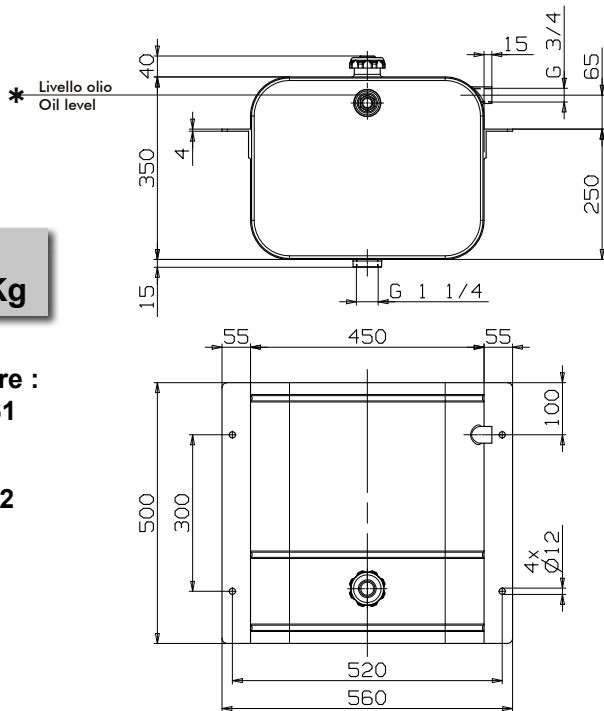

Réservoir inter-chassis

Capacité 60 et 100 Litres

Livré peint.

Tôle épaisseur 2mm.

Accessoire : Filtre retour type RTF 60 3/4" ou RTF 100 1".

60 Litres
Poids : 18 Kg

prédisposé filtre :
135.500.00661

sans filtre :
135.500.00652

100 Litres
Poids : 24 Kg

prédisposé filtre :
135.500.01053

sans filtre :
135.500.01044