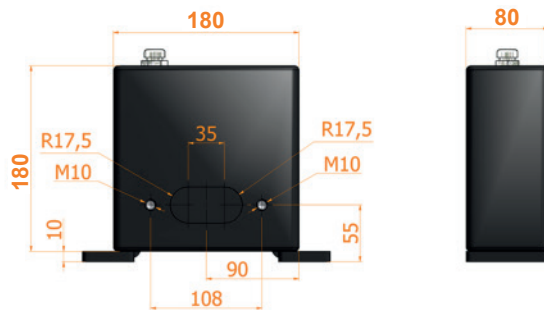

Réservoir d'huile en acier peint pour pompes à main
2 Litres

Caractéristiques :

- Matière : Acier peint
- Modèle S2 ac flasquable sur pompes à main PM2P 5-10-17
- Reniflard 1/4" G
- Couleur standard noire

CODE	CAPACITÉ Litres	MASSE Kg	COMPATIBILITÉ AVEC RÉSERVOIRS
107.301.60SP2	2	3,750	PM2P 5-10-17