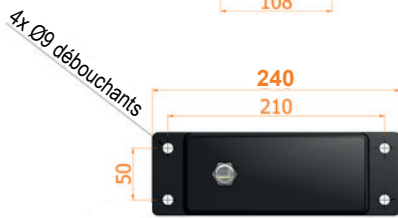

Réservoir d'huile en acier peint pour pompes à main
2 Litres

Caractéristiques :

- Matière : Acier peint
- Modèle S2 ac flasquable sur pompes à main PM2P 5-10-17
- Reniflard 1/4" G
- Couleur standard noire

CODE	CAPACITÉ Litres	MASSE Kg	COMPATIBILITÉ AVEC RÉSERVOIRS
107.301.60SP2	2	3,750	PM2P 5-10-17