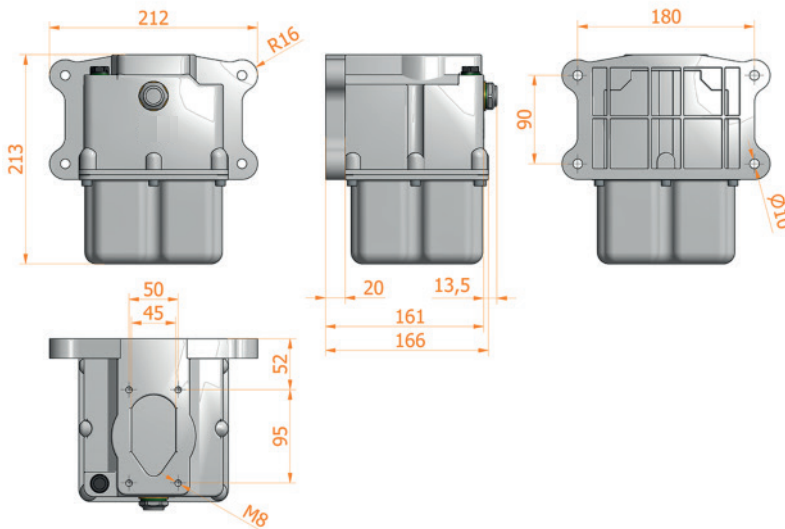

Réservoir d'huile en aluminium pour pompes à main  
**3 Litres**

98

**Caractéristiques :**

- Matière : Aluminium
- Modèle S3 al
- Remplissage/vidange 1/4" G
- Voyant de niveau 1/2" G
- Couleur : aluminium

CODE	CAPACITÉ Litres	MASSE Kg	TYUAU D'ASPIRATION	MODÈLE	COMPATIBILITÉ AVEC POMPES A MAIN
107.300.90003	3	2,400	Ø10x114 mm	S3 al	PM :: PMD :: PMDVB :: PMSE :: PM2V