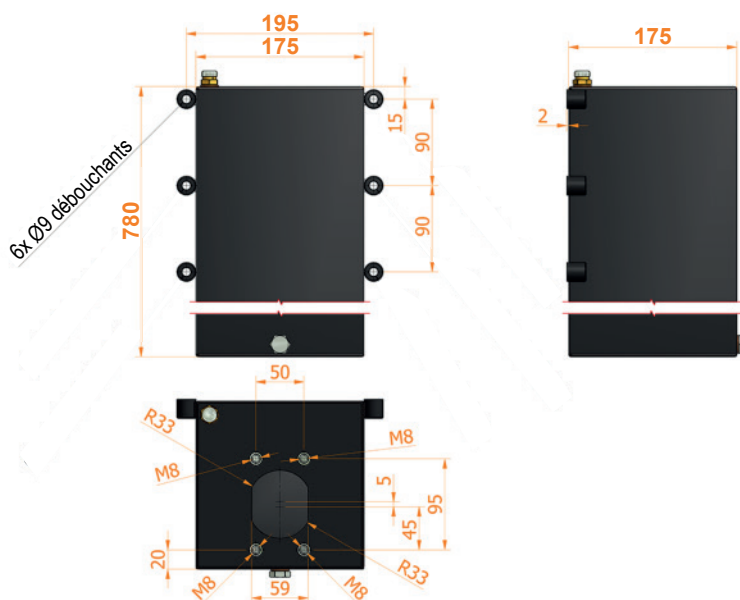

Réservoir d'huile en acier peint pour pompes à main  
**20 Litres**

**Caractéristiques :**

- Matière : Acier peint
- Modèle S20 ac 175x175x780
- Tuyau d'aspiration inclus
- Reniflard 1/4" G
- Bouchon de vidange 1/4" G
- Couleur standard noire

95

CODE	CAPACITÉ Litres	MASSE Kg	TYUAU D'ASPIRATION	MODÈLE	COMPATIBILITÉ AVEC POMPES A MAIN
107.300.60020	20	16,000	Ø10x720 mm	S20	PM :: PMD :: PMDVB :: PMSE :: PM2V