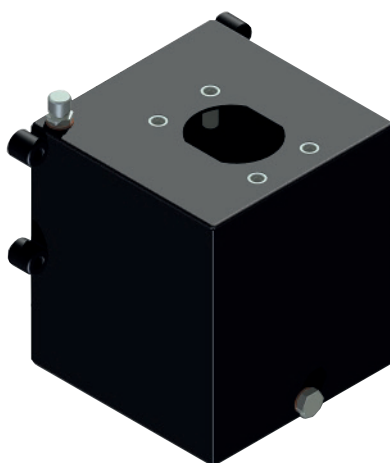

Réservoir d'huile en acier peint pour pompes à main
 5 Litres

90

Caractéristiques :

- Modèle S5 ac 175x175x200 acier
- Modèle S5 i 175x175x200 inox
- Tuyau d'aspiration inclus
- Reniflard 1/4" G
- Bouchon de vidange 1/4" G
- Couleur standard noire

CODE	CAPACITÉ Litres	MASSE Kg	TUYAU D'ASPIRATION	MODÈLE	COMPATIBILITÉ AVEC POMPES A MAIN	MATIÈRE
107.300.60005	5	5,300	Ø10x156 mm	S5 ac	PM :: PMD :: PMDVB :: PMSE :: PM2V	Acier peint
107.300.70005	5	5,300	Ø10x156 mm	S5 i	PM :: PMD :: PMDVB :: PMSE :: PM2V	Inox