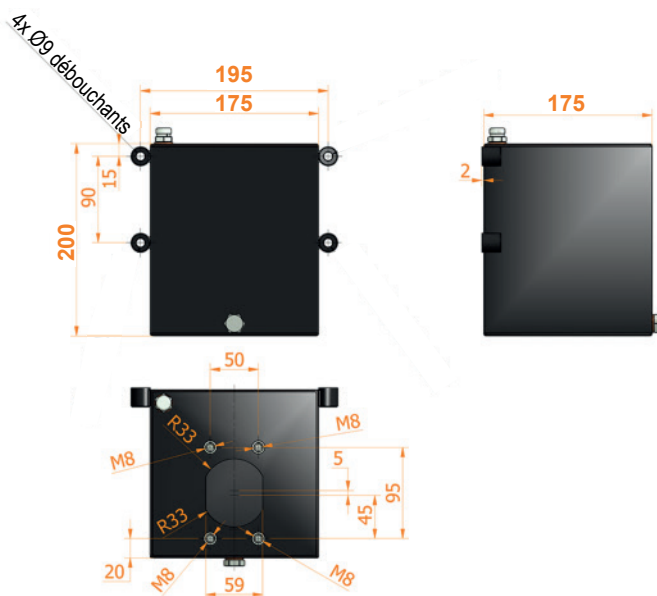

Réservoir d'huile en acier peint pour pompes à main
 5 Litres

90

Caractéristiques :

- Modèle S5 ac 175x175x200 acier
- Modèle S5 i 175x175x200 inox
- Tuyau d'aspiration inclus
- Reniflard 1/4" G
- Bouchon de vidange 1/4" G
- Couleur standard noire

CODE	CAPACITÉ Litres	MASSE Kg	TUYAU D'ASPIRATION	MODÈLE	COMPATIBILITÉ AVEC POMPES A MAIN	MATIÈRE
107.300.60005	5	5,300	Ø10x156 mm	S5 ac	PM :: PMD :: PMDVB :: PMSE :: PM2V	Acier peint
107.300.70005	5	5,300	Ø10x156 mm	S5 i	PM :: PMD :: PMDVB :: PMSE :: PM2V	Inox